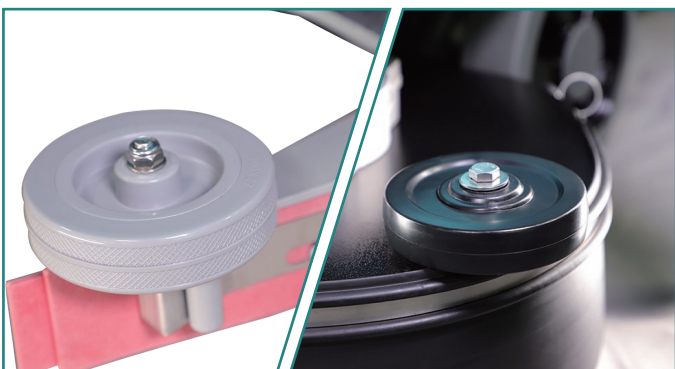

T70BT

Gyalogkísérető takarítógép

Szuper széles tisztítási szélesség,
hosszú üzemidő.

Minimalista kialakítású vezérlőpanel.

Oldalra nyíló víztartály
+ Zárócsatok mindkét oldalon.

A Iszívósín és a kefeborítás
ütközésvédelemmel van ellátva.

Ergonomikusan tervezett vezérlőkarok.

Szupertisztítási szélesség x Hosszú üzemidő.

Tisztítási szélesség: 690 mm, időt takarít meg és javítja a munkahatékonyságot.

2 x 12V 100Ah karbantartásmentes akkumulátorok nagy kapacitással, akár 3,5 órás üzemidővel.

Extra nagy kapacitású tisztavíz- és szennyvíztartály.

Nagy, 70/80 literes víztartály sima belső felülettel, amely megkönnyíti a tisztítást és megelőzi a baktériumok kialakulását.

Kétmotoros kefe kialakítás