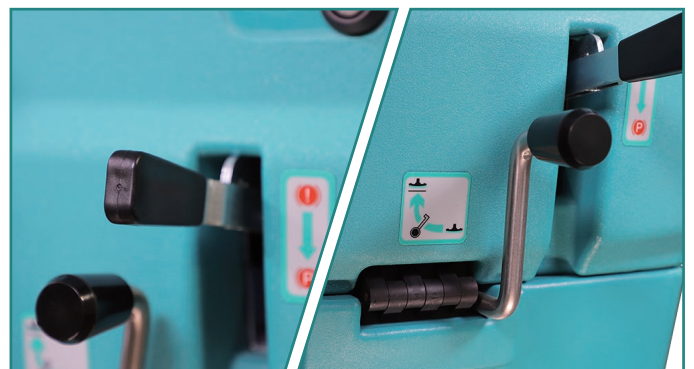

T70BT

Gyalogkísérető takarítógép

Szuper széles tisztítási szélesség,
hosszú üzemidő.

Minimalista kialakítású vezérlőpanel.

Oldalra nyíló víztartály
+ Zárócsatok mindkét oldalon.

A Iszívósín és a kefeborítás
ütközésvédelemmel van ellátva.

Ergonomikusan tervezett vezérlőkarok.

Szupertisztítási szélesség x Hosszú üzemidő.

Tisztítási szélesség: 690 mm, időt takarít meg és javítja a munkahatékonyságot.

2 x 12V 100Ah karbantartásmentes akkumulátorok nagy kapacitással, akár 3,5 órás üzemidővel.

Extra nagy kapacitású tisztavíz- és szennyvíztartály.

Nagy, 70/80 literes víztartály sima belső felülettel, amely megkönnyíti a tisztítást és megelőzi a baktériumok kialakulását.

Kétmotoros kefe kialakítás

Lágy indítási kialakítás

Lágy indítás funkció és automatikus vészleállító kialakítás az üzemeltető biztonsága érdekében.

Műszaki adatok

	T70BT
Tisztítási szélesség	690mm
Munkaszélesség	860mm
Maximális sebesség	4.5Km/h
Névleges kapacitás	3100m ² /h
Kefenyomás	40Kg
Kefe fordulatszám	180 ford./perc
Kefemotor	24V/400*2W
Menethajtás motor	24V/120W
Szívómotor	24V/390W
Oldat tartály	70L
Koszovíz tartály	80L
Méret	1385*720*1050mm
Akkumulátor	12V*2
Akkum. tömege	33Kg*2
Készülék tömege	116Kg