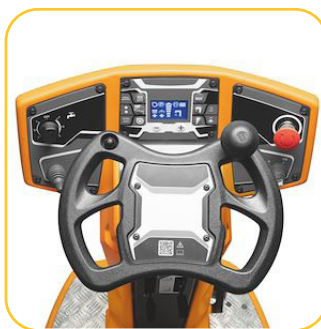

## RÁÜLŐS TAKARÍTÓGÉP

Névleges kapacitás: 2032m<sup>2</sup>/h

A coral 50 az Adiatek termékcsalád legkompaktabb, ráülős padlósúroló gépe.  
Kiegészíthető: 3S, 3SD, Ózonos, 3SD+Ózonos és TELEMATICS rendszerekkel

### TERMÉK JELLEMZŐK

Automata  
ráülős gép  
menethajtással

Tápellátás  
24V/110Ah

Tisztítási  
szélesség  
508 mm

Kefenyomás  
30 kg

Az akkumulátor  
teljesítménye 2h

Oldat / gyűjtő  
tartályok  
kapacitása  
70/75l

### TERMÉKLEÍRÁS

Az ergonomikus kialakítás és a kompakt méretek lehetővé teszik a gép könnyű mozgását szűk és zsúfolt helyeken.

Az akár 70 literes oldattartály 2 órás üzemelést biztosít. Az egyetlen 20"-os kefével felszerelt Coral 50-en a kefetalp karbantartása praktikus és gyors, az automatikus rögzítő-kioldó rendszernek köszönhetően.