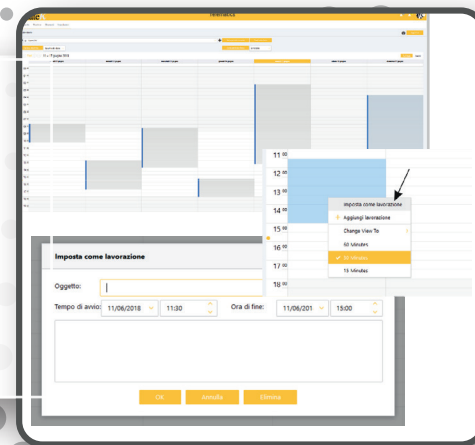

adiate^K®
Design and innovation

TELEMATIKA

Mi az a telematika?

Ez egy olyan rendszer, amely lehetővé teszi a gép működésének megismerését bármilyen elektronikus eszközön keresztül, valós időben.

A naptárnak és a geolokációnak köszönhetően lehet tudni, hogy a gép az előre beállított területeken és az előre beállított időintervallumokban dolgozik-e.

A TELEMATIKA azonban nem lopásvédelmi rendszer.

Mik az előnyei?

	Tájékoztatás a gép állapotáról a nap 24 órájában	
	A beavatkozási idők csökkentése és a célzott segítségnyújtás megtervezése	
	Tervezett karbantartási program és nagy gépflokkok kezelése.	
	A munka minőségének valós idejű nyomon követése.	
	Azonnali információszerzés a gépről (sorozatszám, fogyasztás, szoftver).	
	Célzott kalkulációk a bérleti költségekre (munkaórák, fogyóeszközök).	
	A gép munkaidejének tervezése	
	A karbantartók tervezett koordinálása	

Ellenőrizze a gépek állapotát, mindenhol

Exkluzív eszközök

GPS-megfigyelés

A munkaterület megrajzolásával tudható, hogy a gép a körül határolt területen belül dolgozik-e.

A naptár beállítása

A gyors és egyszerű naptár eszköznek köszönhetően beállíthatóak azok a munkaidő-rések, amelyekben a gép működhet.

Rögtön tudni fogja, ha valami történik.

Azonnali értesítések

A TELEMATIKA azonnal figyelmezteti Önt, ha:

- > a munkaidőkeretek nincsenek betartva
- > a gép a térképen beállított korlátokon kívül dolgozik
- > riasztás vagy hiba lép fel