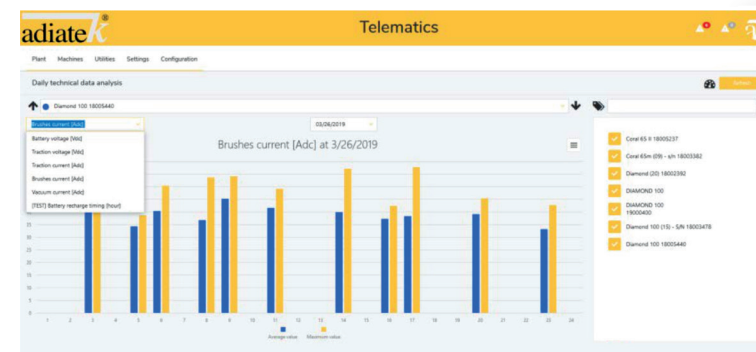

Ellenőrizze a gépek állapotát, mindenhol

Exkluzív eszközök

GPS-megfigyelés

A munkaterület megrajzolásával tudható, hogy a gép a körül határolt területen belül dolgozik-e.

A naptár beállítása

A gyors és egyszerű naptár eszköznek köszönhetően beállíthatóak azok a munkaidő-rések, amelyekben a gép működhet.

Rögtön tudni fogja, ha valami történik.

Azonnali értesítések

A TELEMATIKA azonnal figyelmezteti Önt, ha:

- > a munkaidőkeretek nincsenek betartva
- > a gép a térképen beállított korlátokon kívül dolgozik
- > riasztás vagy hiba lép fel

Az ilyen értesítéseket SMS vagy MAIL szolgáltatásokon keresztül lehet fogadni.

Ellenőrizze bármikor a gépek aktuális fogyasztását

A TELEMATIKA valós időben továbbítja a gépekre vonatkozó összes információt, így Önnek nem kell például szerszámokat használnia ahhoz, hogy megtudja a motorok fogyasztását.